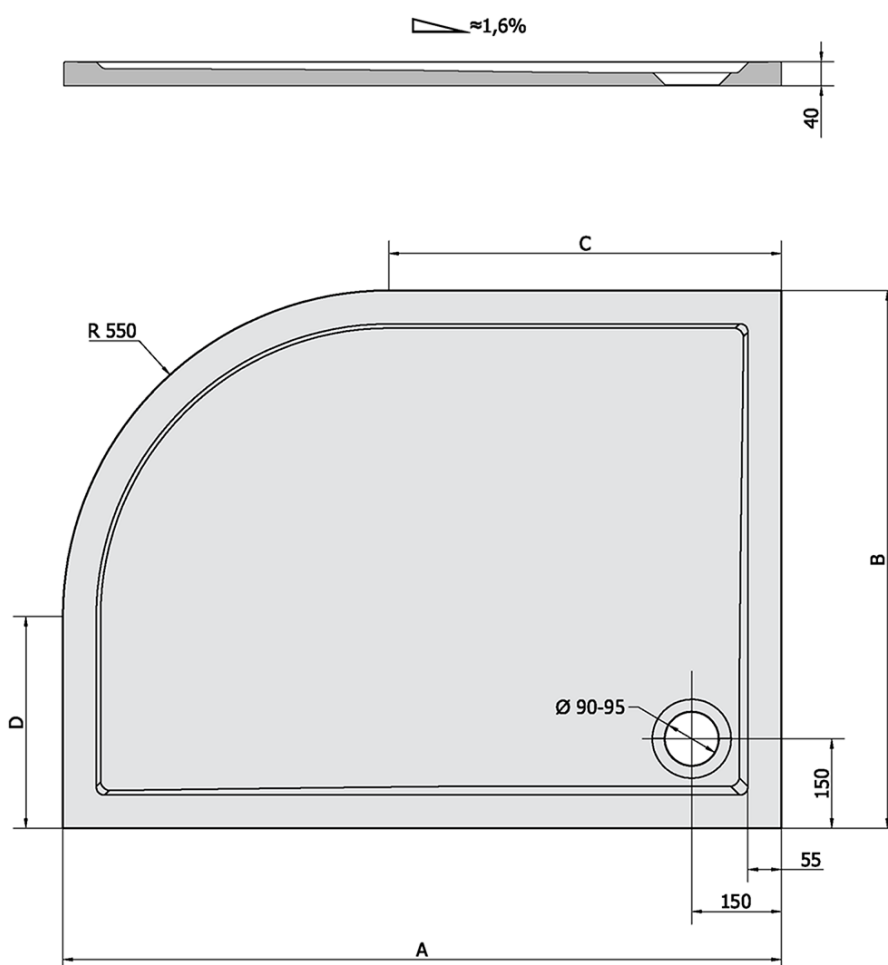

# Produktový list

Objednací kód: **75511**

**RENA L** sprchová vanička z litého mramoru, čtvrtkruh  
100x80x4cm, R550, levá, bílá

RENA	kod	A	B	C	D
90x80L	72890	900	800	350	250
90x80R	72891	900	800	350	250
100x80L	75511	1000	800	450	250
100x80R	76511	1000	800	450	250
120x90L	64611	1200	900	650	350
120x90R	65611	1200	900	650	350